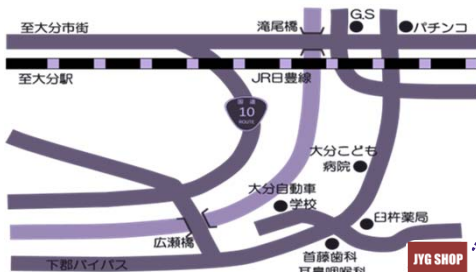

JYG SHOP

〒870-0945
大分県大分市津守1195番地 TEL 097-569-5133
facebook <https://www.facebook.com/jygshop>

Femina 試打用クラブが
入荷しました。ぜひ
一度お試しください！